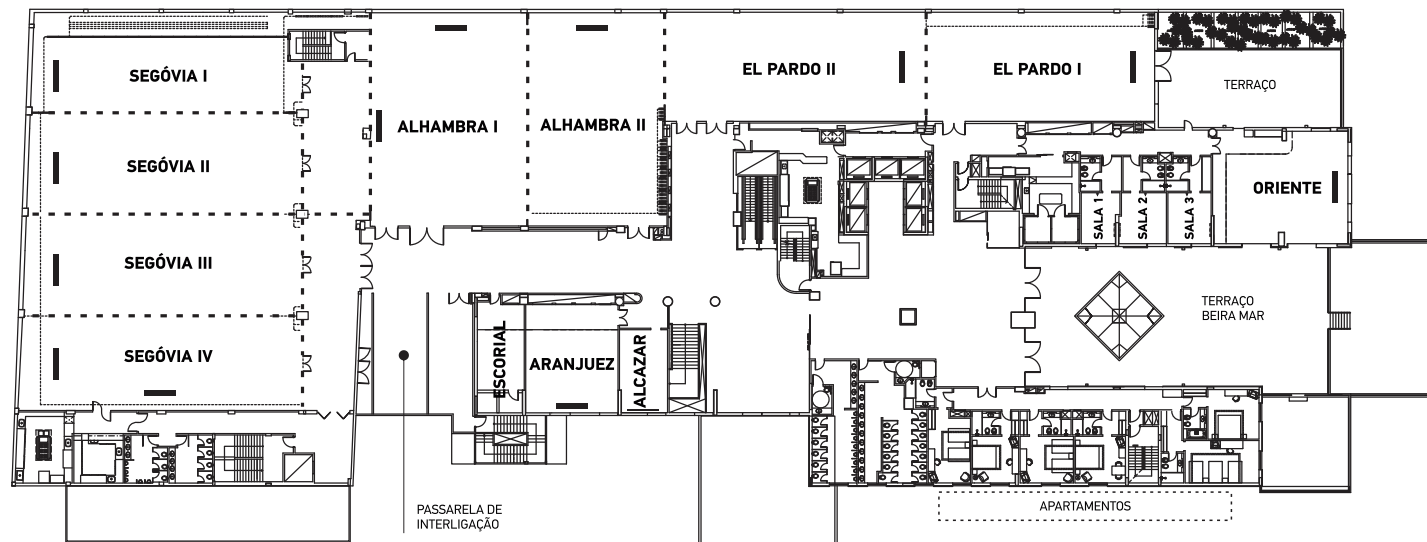

2º ANDAR / 2nd FLOOR

WINDSOR BARRA / BARRA SIDE

Salões Meeting Rooms	Area m²	Area Sqft	Dimensões Dimensions	Pé Direito m²	Ceiling Height Sqft	Auditério Theater	U U-Shape	Escolar Class Room	Coquetéis Cocktail	Banquete Banquet
SEGÓVIA I	155	1668	8,23X23,96	4,35	14,27	160	54	78	280	130
SEGÓVIA II	216	2325	8,93X24,20	4,35	14,27	224	57	117	280	130
SEGÓVIA III	220	2368	9,00X24,52	4,35	14,27	224	57	117	280	130
SEGÓVIA IV	211	2271	8,55X24,77	4,35	14,27	224	57	117	280	130
SEGÓVIA I A IV	802	8632	35,08X24,20	4,35	14,27	960	108	432	1120	630
ALHAMBRA I	260	2798	18,80X13,86	4,35	14,27	276	51	120	370	180
ALHAMBRA II	233	2507	18,80X11,64	4,35	14,27	264	48	120	350	180
ALHAMBRA I + II	493	5306	18,80X25,05	4,35	14,27	595	87	254	700	420
ALHAMBRA I + II + SEGÓVIA I A IV	1393	14994	-	4,35	14,27	-	-	-	1500	960
EL PARDO I	196	2109	9,68X20,26	4,35	14,27	208	51	120	242	140
EL PARDO II	223	2400	9,68X23,06	4,35	14,27	224	57	132	253	140
EL PARDO I e II	419	4509	9,68X43,32	4,35	14,27	480	141	288	495	280
ORIENTE	119	1280	9,95X12,02	2,38	7,8	78	27	45	88	90
SALA 1	14	150	4,53X3,04	-	-	-	-	-	-	-
SALA 2	18	193	4,45X4,65	-	-	-	-	-	-	-
SALA 3	17	182	4,59X3,84	-	-	-	-	-	-	-
ALCAZAR	30	322	7,42X4,13	2,22	7,28	20	15	-	20	-
ARANJUEZ	76	818	9,35X8,16	2,22	7,28	60	27	36	85	50
ESCORIAL	38	409	9,35X4,16	2,22	7,28	24	15	-	20	-

— Tela de Projeção / Electronic Projection Screen

••••• Divisórias Removíveis / Movable Wall

Sem prejuízo das informações contidas nessa planta, sugerimos aos nossos clientes que sempre realizem visitas prévias aos espaços de eventos para conhecimento do local e checagem das respectivas medidas, de forma a proporcionar resultados satisfatórios na elaboração de projetos cenográficos, stands, entre outros.